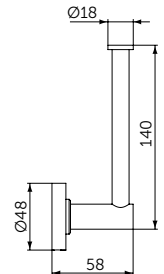

### TOILET ROLL HOLDER

**MODEL**

Toilet Roll Holder

- W: 48 H: 147 D: 59mm
- Wall mounting

**SKU**

A9132XG