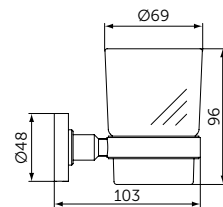

### TUMBLER & HOLDER

**MODEL**

Tumbler & Holder

- W: 66 H: 96 D: 103mm
- Frosted glass tumbler
- Wall mounting

**SKU**

A9120XG