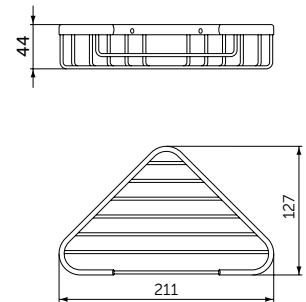

### SHOWER BASKET

**MODEL**

Shower Basket

- W: 211 H: 44 D: 127mm
- Wall mounting

**SKU**

A9105XG