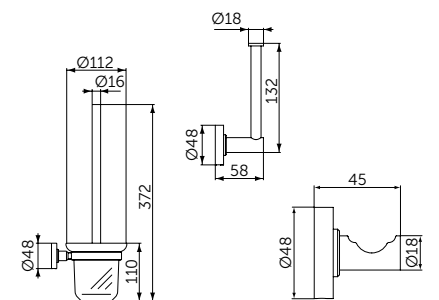

SKU

A9246XG