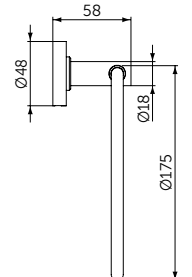

### TOWEL RING

**MODEL**

Towel Ring

- W: 159 H: 183 D: 58mm
- Wall mounting

**SKU**

A9130XG