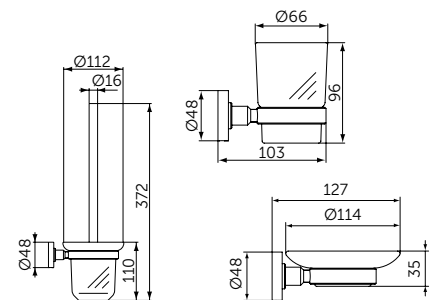

SKU

A9245XG